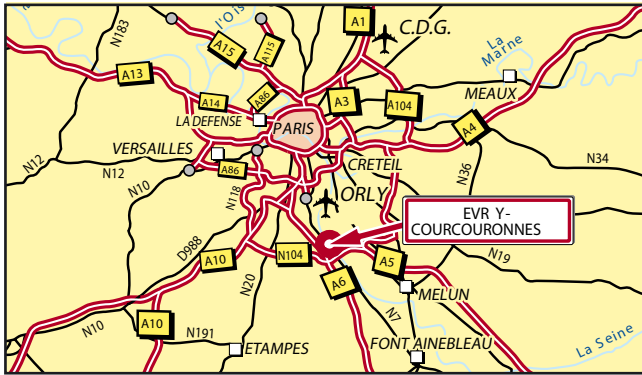

2, rue François Truffaut
91042 Evry Cedex FRANCE
Tel: +331 69 87 01 10
Fax: +331 607831 99

- DEPUIS PARIS PORTE D'O RLEANS / PORTE D'ITALIE : (A)
Prendre l'A6 en direction de LYON. Sortir à EVRY CENTRE / COURCOURONNES / EVRY/BONDOUFLE puis suivre EVRY CENTRE. Suivre ensuite EVRY BOIS SAUVAGE par la N449 (voir voir loupe).
- DEPUIS AEROPORT D'ORLY : (B)
Rejoindre la N7 en direction d'EVRY puis suivre EVRY BOIS SAUVAGE / A6 (voir voir loupe).
- DEPUIS AEROPORT CHARLES DE GAULLE : (C)
Rejoindre l'A1 en direction de PARIS puis prendre la bifurcation A104 MARNE LA VALLEE. Emprunter l'A4 en direction de PARIS puis suivre MELUN-SENART/EVRY par la N104 (LA FRANCLISIENNE). Emprunter la sortie N104 BORDEAUX / NANTES / ROUEN / VERSAILLES / EVRY/BOIS SAUVAGE / EVRY-BONDOUFLE, puis emprunter la N449 en direction d'EVRY BOIS SAUVAGE / RIS-ORANGIS (voir voir loupe).
- TRANSPORTS EN COMMUN :
RER D direction MALESHERBES, station EVRY-COURCOURONNES.
- ✚** FROM PARIS PORTE D'O RLEANS / PORTE D'ITALIE : (A)
Take the A6 highway, direction LYON. Exit at EVRY CENTRE / COURCOURONNES / EVRY/BONDOUFLE, and follow the signs to EVRY CENTRE. Next, follow signs to EVRY BOIS SAUVAGE via the N449 (see map enlargement).
- ✚** FROM ORLY AIRPORT : (B)
Use the N7, direction EVRY, then follow signs to EVRY BOIS SAUVAGE / A6 (see map enlargement).
- ✚** FROM CHARLES DE GAULLE AIRPORT : (C)
Use the A1 highway, direction PARIS. Take the junction to the A104 MARNE LA VALLEE, then follow the A4 highway toward PARIS. Follow the signs to MELUN-SENART/EVRY via the N104 (LA FRANCLISIENNE). Take the N104 exit for BORDEAUX / NANTES / ROUEN / VERSAILLES / EVRY/BOIS SAUVAGE / EVRY-BONDOUFLE, and follow the N449 toward EVRY BOIS SAUVAGE / RIS-ORANGIS (see map enlargement).
- ✚** PUBLIC TRANSPORT :
Use the RER D regional train, direction MALESHERBES. Get off at the EVRY-COURCOURONNES station.